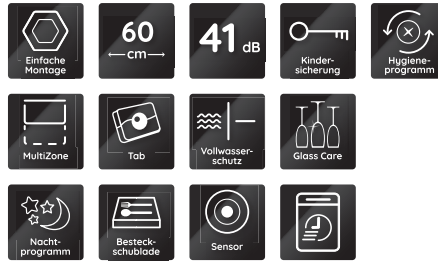

BKSV2 PAN

Integrierbarer Geschirrspüler (60 cm)

Bauknecht

Für mich und mein Zuhause

TOP 4

- ActiveDry – automatisches Türöffnungssystem für perfekt getrocknetes Geschirr
- Besteckschublade
- Option MultiZone – separates Ober- oder Unterkorbspülen
- Sensor-Programm – perfekte Reinigungsergebnisse bei effizientem Wasser- und Energieverbrauch

EDELSTAHL

BKSV2 PAN

EAN 40 11577 86853 1

BAUART

- Nicht hocheinbaufähig

AUSSTATTUNG

- **ActiveDry** – automatisches Türöffnungssystem für perfekt getrocknetes Geschirr (abschaltbar)
- Übersichtliches Display mit Restzeitanzeige und 1 – 24 Std. Startzeitvorwahl
- Akustisches Signal zeigt das Programmende an
- Elektronische Salz- und elektronische Klarspülerauffüllanzeige
- Edelstahl-Innenraum für maximale Hygiene
- Doppelscharnier
- Kindersicherung/Tastensperre
- Vollwasserschutz

SPÜLPROGRAMME

- **9 Standardprogramme und 1 Sensorprogramm**
- 4 verschiedene Reinigungstemperaturen
- Spülprogramme: ECO, Kalt Vorspülen, Sensorprogramm, Intensivprogramm, Glasprogramm, Nachtprogramm, Hygieneprogramm, Selbstreinigung, Spülen und Trocknen in 85 Min.
- Sensor-Programm – perfekte Reinigungsergebnisse bei effizientem Wasser- und Energieverbrauch
- **Rapid 45°** – sauber im Handumdrehen

TECHNISCHE DATEN

- 220-240 Volt
- Absicherung 10 Ampere
- Anschlusskabellänge 130 cm
- Warmwasseranschluss bis 60 °C möglich
- Gerätegröße (HxTxB): 820x555x598 mm
- Gerätehöhe verstellbar von 820 – 900 mm