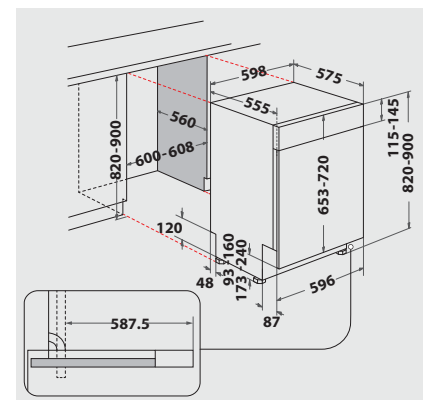

¹ Energieeffizienzklassen-Spektrum von A bis G