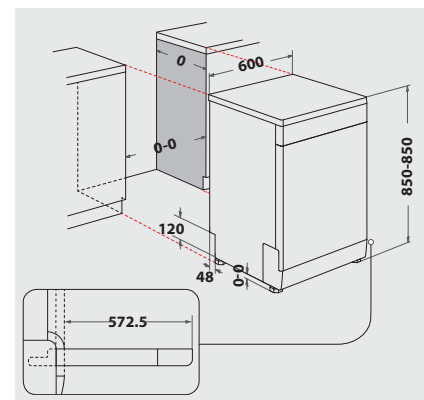

¹ Energieeffizienzklassen-Spektrum von A bis G