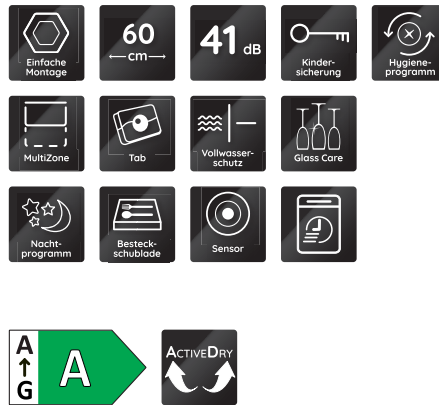

BKSV1 FAN

Freistehender Geschirrspüler (60 cm)

Bauknecht

Für mich und mein Zuhause

TOP 4

- ActiveDry – automatisches Türöffnungssystem für perfekt getrocknetes Geschirr
- Besteckschublade
- Option MultiZone – separates Ober- oder Unterkorbspülen
- Sensor-Programm – perfekte Reinigungsergebnisse bei effizientem Wasser- und Energieverbrauch

SILBER

BKSV1 FAN

EAN 40 11577 86873 9

BAUART

- Freistehender Geschirrspüler (60 cm)

AUSSTATTUNG

- **ActiveDry** – automatisches Türöffnungssystem für perfekt getrocknetes Geschirr (abschaltbar)
- Übersichtliches Display mit Restzeitanzeige und 1 – 24 Std. Startzeitvorwahl
- Akustisches Signal zeigt das Programmende an
- Elektronische Salz- und elektronische Klarspülernachfüllanzeige
- Edelstahl-Innenraum für maximale Hygiene
- Kindersicherung/Tastensperre
- Vollwasserschutz

SPÜLPROGRAMME

- **9 Standardprogramme und 1 Sensorprogramm**
- 4 verschiedene Reinigungstemperaturen
- Spülprogramme: ECO, Kalt Vorspülen, Sensorprogramm, Intensivprogramm, Glasprogramm, Nachtprogramm, Hygieneprogramm, Selbstreinigung, Spülen und Trocknen in 85 Min.
- Sensor-Programm – perfekte Reinigungsergebnisse bei effizientem Wasser- und Energieverbrauch
- **Rapid 45°** – sauber im Handumdrehen

BETRIEBSARTEN

- Option MultiZone – separates Ober- oder Unterkorbspülen
- Option für Spültabs

GESCHIRRKÖRBE

- **Besteckschublade** – flexibel beladbar, auch mit längeren Besteckteilen
- Flexible Glashalterung **Glasscare**
- Oberkorb herausnehmbar und höhenverstellbar
- 4 klappbare Tassenablagen im Oberkorb