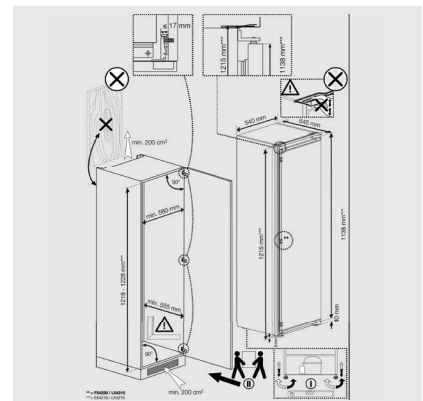

PRCI 12GF2

Einbau-Réfrigérateur avec surgélateur (Nische 122)

35 dB
Flüsterleise

TOP 4

blanc

PRCI 12GF2

EAN 80 03437 06312 1

Données techniques

- Alimentation électrique: 220-240 V
- Dimensions de l'appareil (HxLxP):
1215x540x545 mm

Pour les données techniques, veuillez vous référer à la fiche technique du produit de l'UE ou la demander à <https://docs.whirlpool.eu/?brand=PR> · Sous réserve de possibilités de livraison, sous réserve de modifications et d'erreurs · Utilisation/publication d'images/textes, également sur d'autres médias, en tout ou en partie, uniquement avec l'autorisation de l'éditeur · Statut 15.04.2025.
*TVA excl. / Tous les prix s'entendent TAR (taxe anticipée de recyclage) en sus, facturée à l'achat de l'appareil. Modifications réservées.