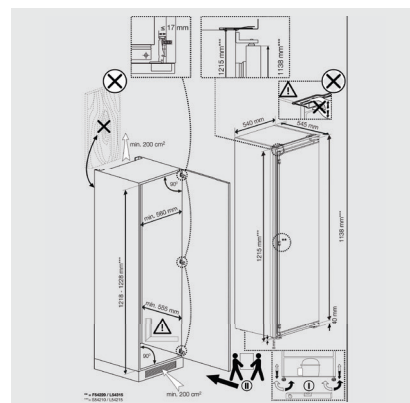

¹ Energieeffizienzklassen-Spektrum von A bis G