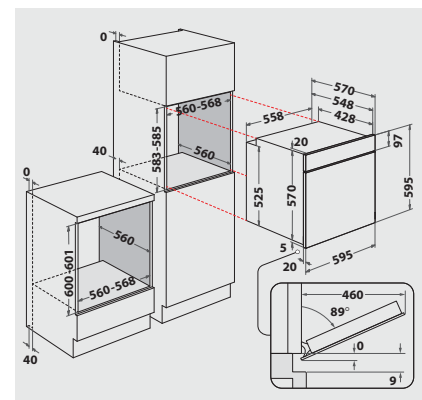

#### DOTAZIONE

- **FlexiClean** - due semplici funzioni di pulizia a seconda delle esigenze
- Volume vano cottura 71 litri
- Vano cottura XXL– più spazi per piatti extra large
- Colore del testo visualizzato bianco
- Porta interna in vetro temperato, numero rivestimenti in vetro: 3
- **Guide scorrevoli a estensione parziale a 1 livello**
- Manopola di controllo rientrabile
- Manopola di controllo color argento con cappuccio in acciaio inox
- Sicura per bambini
- 1 lampada alogena nel vano interno
- **Easy Grill** – una semplice grigliata in forno

- Fusibile: 16 A
- Frequenza 50/60Hz
- Potenza totale installata: 3300 W
- Potenza della griglia 2200 W
- Lunghezza del cavo di allacciamento 100 cm
- Peso del dispositivo 27.1 kg
- Dimensioni nicchia (AxLxP): 600x560x555 mm
- Peso del dispositivo imballato 28.4 kg
- Dimensioni del prodotto imballato (AxLxP): 670 x 640 x 650 mm