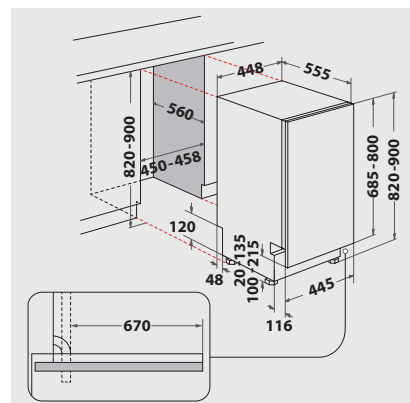

TECHNISCHE DATEN

- 220-240 Volt
- Absicherung 10 Ampere
- Anschlusskabelänge 130 cm
- Warmwasseranschluss bis 60 °C möglich
- Gerätemaße (HxTxB): 820x555x448 mm

WPRO-ZUBEHÖR (OPTIONAL)

- CALBLOCK+ Antikalk-Filter CAL300, EAN 8015250608076
- 3 in 1 Entkalker für Waschmaschinen und Geschirrspüler, 12er Pack DES124, EAN 8015250583267