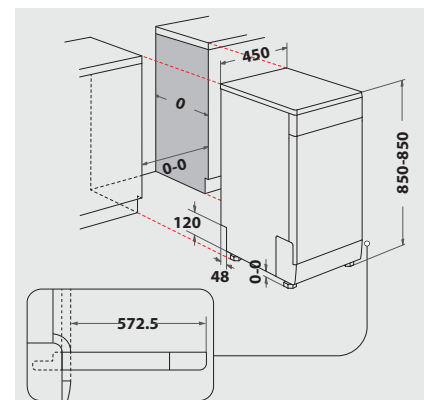

TECHNISCHE DATEN

- 220-240 Volt
- Absicherung 10 Ampere
- Anschlusskabelänge 130 cm
- Warmwasseranschluss bis 60 °C möglich
- Gerätemaße (HxTxB): 850x590x450 mm

WPRO-ZUBEHÖR (OPTIONAL)

- 3 in 1 Entkalker für Waschmaschinen und Geschirrspüler, 6er Pack DES618, EAN 8015250590647
- Wasserstopventil ACQ002, EAN 8015250500721
- POWERPRO Entfetter für den Geschirrspüler DDG114, EAN 8015250595857
- Entkalker für Waschmaschinen und Geschirrspüler DES508, EAN 8015250590654