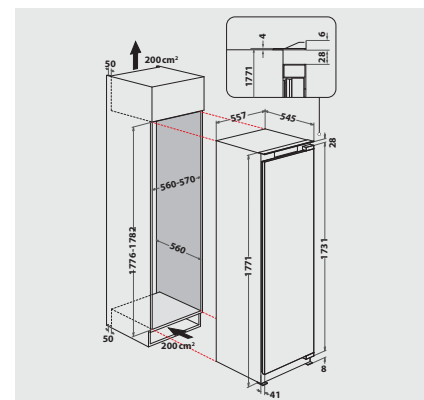

TECHNISCHE DATEN

- SoftClosing – Sanftes Schließen der Tür bei leichtem Druck
- Gesamtanschluss: 130 W
- Türanschlag rechts, wechselbar
- Maße (HxBxT): 1771x557x545 mm

WPRO-ZUBEHÖR (OPTIONAL)

- Goodbye Odours Geruchsabsorber für den Kühlschrank
DEO213, EAN 8015250441413