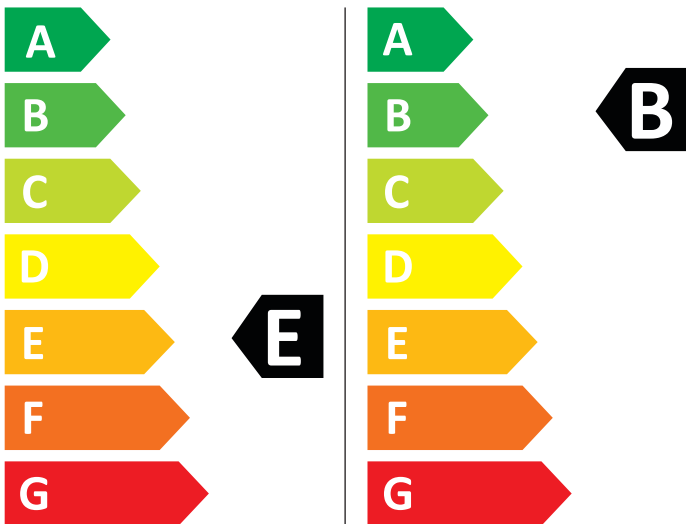

ENERG

BAUKNECHT

WATR 117260 N

414 kWh/100

61 kWh/100

7 kg

11 kg

66 L