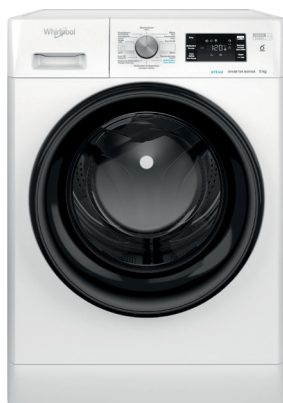

FFB 9448 BEV CH

Waschmaschine (9 kg)

Whirlpool

TOP 4

- 6th Sense – la regolazione automatica e ottimizzata del carico riconosce la quantità di bucato e adegua di conseguenza i parametri di lavaggio
- Motore ProSilent estremamente solido e resistente all'usura
- FreshCare+ – elimina gli odori e le pieghe con la forza naturale del vapore
- Clean+ – per un pulito ancora maggiore

Bianco

FFB 9448 BEV CH

EAN 80 03437 04484 7

COMFORT

- **6th Sense** – la regolazione automatica e ottimizzata del carico riconosce la quantità di bucato e adegua di conseguenza i parametri di lavaggio
- **Motore ProSilent** estremamente solido e resistente all'usura
- Protezione antiavvolgimento +
- Sicura per bambini

ALLACCIAMENTO E MISURE

- Apertura di riempimento con diametro da 34cm
- Fusibile: 10 A, tensione: 220-240 Volt/50 Hz, potenza: 1850 W
- Lunghezza del cavo di allaccio: 150 cm
- Peso lordo 72 kg, peso netto 71 kg
- Dimensioni (AxLxP): 85x59,5x63 cm
- Dimensioni (AxLxP): 87x64x64,5 cm