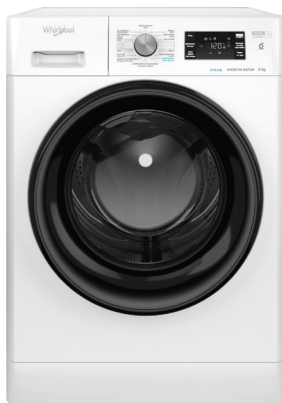

# FFB 9448 BEV CH

Whirlpool

Machine à laver (9 kg)