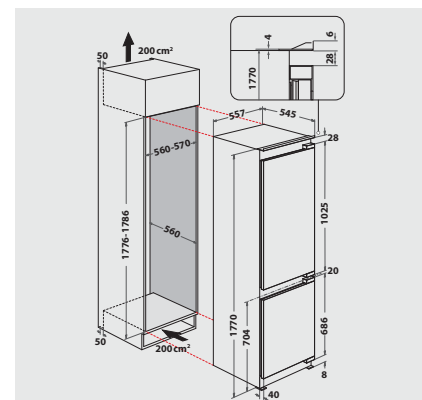

TECHNISCHE DATEN

- Einfache Festtürmontage SETMO-QUICK
- Gesamtanschluss: 140 W
- Türanschlag rechts, wechselbar
- Maße (HxBxT): 1770x557x545 mm

¹ Energieeffizienzklassen-Spektrum von A bis G