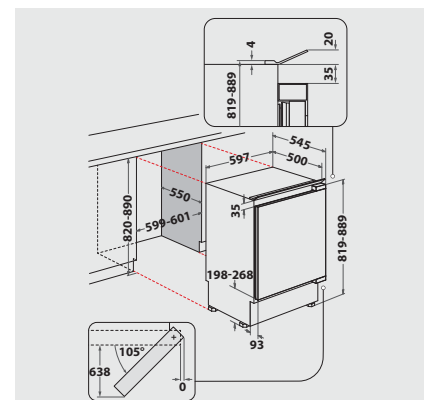

TECHNISCHE DATEN

- Einfache Festtürmontage SUPER-SETMO
- Gesamtanschluss: 100 W
- Türanschlag rechts, wechselbar
- Maße (HxBxT): 815x596x545 mm

ZUBEHÖR

- 1 Eierleiste (1x6 Eier)
- 1 Eiswürfelbehälter

¹ Energieeffizienzklassen-Spektrum von A bis G