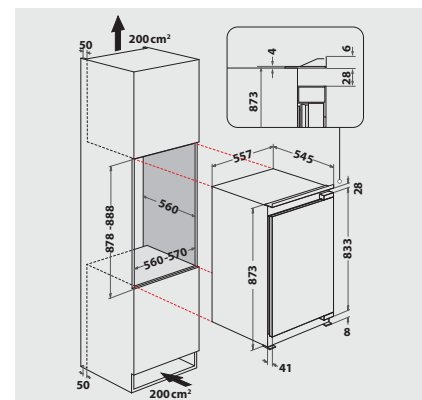

TECHNISCHE DATEN

- Einfache Festtürmontage SETMO-QUICK
- Gesamtanschluss: 75 W
- Türanschlag rechts, wechselbar
- Maße (HxBxT): 873x557x545 mm

¹ Energieeffizienzklassen-Spektrum von A bis G