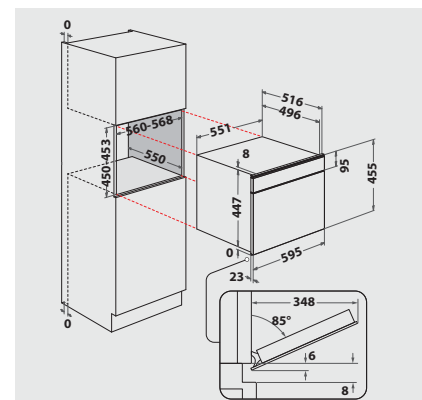

¹ Classe énergétique d'A+++ à D