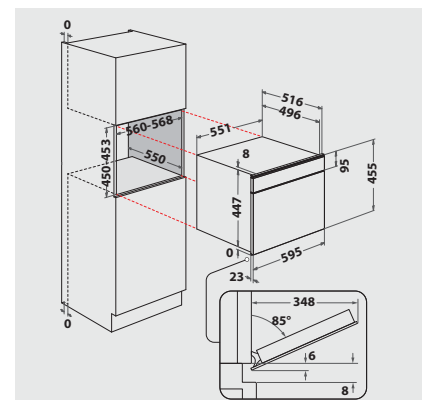

CARACTÉRISTIQUES

- **ProTouch** - la surface en acier inoxydable spécialement traitée pour une propreté durable
- Volume cavité 29 litres
- Porte pleine, 3 verres
- Panneau de commande en verre avec Touch-Control intégré
- Fonction mémoire pour les 10 derniers réglages
- Fonction „Sensor“
- Bloquage du bandeau de commande (sécurité enfants)
- 1 lampe halogène à l'intérieur
- Panneaux latéraux lisses
- Cavité en inox

ACCESSOIRES

- 1 grille
- Récipient de cuisson non perforé ou perforé en acier inoxydable
- Réservoir d'eau amovible 2 litres

DONNÉES TECHNIQUES ET DIMENSIONS

- Classe énergétique A¹
- Alimentation électrique: 220-240 V
- Fusible 1x10A