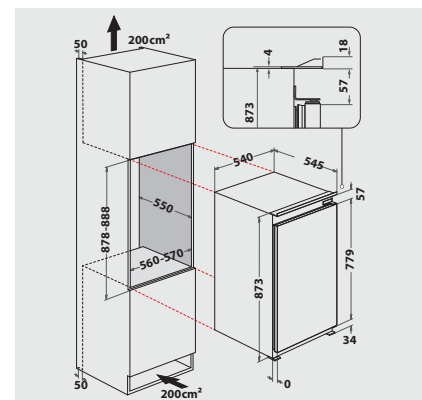

Technische Daten

- Optischer Temperaturalarm
- Gesamtanschluss: 80 W
- Türanschlag rechts, wechselbar
- Schlepptürmontage
- Gerätemaße (HxBxT): 873x540x545 mm

WPRO-Zubehör (optional)

- Ice Mate
ICM101, EAN 8015250381504