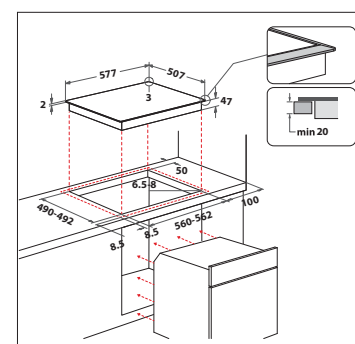

FUNKTION

- PowerHeißluft – von Beginn an gleichmäßige Verteilung der heißen Luft
- Pizzafunktion – lecker und knusprig
- Schnellaufheizen
- Slow Cooking – Niedrigtemperaturgaren

AUSSTATTUNG

- **Pyrolyse**-Reinigungssystem
- Garraumvolumen 65 Liter
- Vollglasinnentür, 4-fach verglast
- Kühle Front
- **2-fach Teilauszug**
- Edelstahl-Schalterblende
- Versenkbare Bedienknebel
- Bedienknebel silberfarben
- Garraum-Temperatur bis 250 °C
- Kindersicherung
- 1 Halogen-Lampe im Innenraum
- Glatte Seitenwände

ZUBEHÖR

- 1 Gitterrost
- 1 Backblech, emailliert
- 1 Fettpfanne

TECHNISCHE DATEN UND MASSE

- Energieeffizienzklasse A+
- Energieverbrauch nach DIN 0.87 kWh konventionell
- Energieverbrauch nach DIN 0.67 kWh Umluft
- Nischenmaße (HxBxT): 600x560x550 mm

HEKO SUPREME2
EAN 40 11577 85852 5

CHR 9642 IN

Glaskeramik-Kochfeld (60 cm)

DESIGN

- Flacher Edelstahl-Rahmen

KOCHZONEN

- 4 Kochzonen, davon 1 Bräter-ZweikreisKochzone, 1 DUO-ZweikreisKochzone
- **Vorne links:** 18 cm Ø, 1700 Watt
- **Vorne rechts:** 12/21 cm Ø, 750/2100 Watt
- **Hinten links:** 14,5/25 cm Ø, 1000/1800 Watt
- **Hinten rechts:** 14,5 cm Ø, 1200 Watt

AUSSTATTUNG

- Energiegeregelt
- 4-fach Restwärmeanzeige

TECHNISCHE DATEN

- Gesamt-Anschlusswert: 7,0 kW
- Einbauhöhe: 52 mm
- Ausschnittmaße (BxT): 560x490 mm
- Außenmaße (BxT): 577x507 mm
- **Kombinierbar mit HIR4 EP8V PT, HIR4 EP8V2 PT, HIS3 EP8V2 IN, HIS5 EP8V3 ES, HVK3 NN8F IN, HVP2 KH5V IN, HVP2 NN5F IN, HVR2 KH5V2 IN, HVS3 TH8V2 IN, HVS5 TH8V3 ES, HI5 EP8V2 ES**