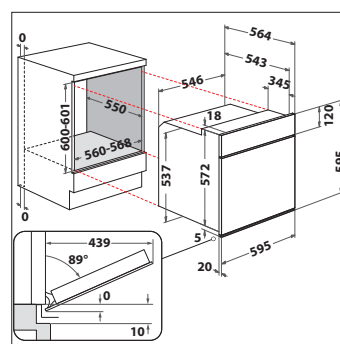

FUNKTION

- PowerHeißluft – von Beginn an gleichmäßige Verteilung der heißen Luft
- Pizzafunktion – lecker und knusprig
- Schnellaufheizen
- Slow Cooking – Niedrigtemperaturgaren

AUSSTATTUNG

- **Pyrolyse**-Reinigungssystem
- Garraumvolumen 65 Liter
- Vollglasinnentür, 4-fach verglast
- Kühle Front
- **2-fach Teilauszug**
- Edelstahl-Schalterblende
- Versenkbare Bedienknebel
- Bedienknebel silberfarben
- Garraum-Temperatur bis 250 °C
- Kindersicherung
- 1 Halogen-Lampe im Innenraum
- Glatte Seitenwände

ZUBEHÖR

- 1 Gitterrost
- 1 Backblech, emailliert
- 1 Fettpfanne

TECHNISCHE DATEN UND MASSE

- Energieeffizienzklasse A+
- Energieverbrauch nach DIN 0.87 kWh konventionell
- Energieverbrauch nach DIN 0.67 kWh Umluft
- Nischenmaße (HxBxT): 600x560x550 mm

HEKO SUPREME2
EAN 40 11577 85852 5

CHR 9642 IN

Glaskeramik-Kochfeld (60 cm)

DESIGN

- Flacher Edelstahl-Rahmen

KOCHZONEN

- 4 Kochzonen, davon 1 Bräter-ZweikreisKochzone, 1 DUO-ZweikreisKochzone
- **Vorne links:** 18 cm Ø, 1700 Watt
- **Vorne rechts:** 12/21 cm Ø, 750/2100 Watt
- **Hinten links:** 14,5/25 cm Ø, 1000/1800 Watt
- **Hinten rechts:** 14,5 cm Ø, 1200 Watt

AUSSTATTUNG

- Energiegeregelt
- 4-fach Restwärmeanzeige

TECHNISCHE DATEN

- Gesamt-Anschlusswert: 7,0 kW
- Einbauhöhe: 52 mm
- Ausschnittmaße (BxT): 560x490 mm
- Außenmaße (BxT): 577x507 mm
- **Kombinierbar mit HIR4 EP8V PT, HIR4 EP8V2 PT, HIS3 EP8V2 IN, HIS5 EP8V3 ES, HVK3 NN8F IN, HVP2 KH5V IN, HVP2 NN5F IN, HVR2 KH5V2 IN, HVS3 TH8V2 IN, HVS5 TH8V3 ES, HI5 EP8V2 ES**