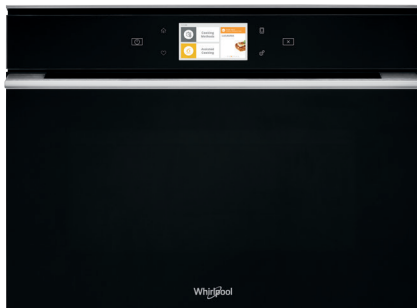

W11 ME150

Mikrowellen-Kompaktbackofen

Whirlpool

TOP 4

- 6th Sense-Funktion
- 4.5" TFT Touchdisplay
- Garraumvolumen: 40 Liter
- Jet-Defrost Auftaufunktion

Schwarz

W11 ME150

EAN 80 03437 39597 0

BAUART

- Zum Einbau in einen 50 cm breiten Hochschrank
- Nach unten zu öffnende Tür

AUSSTATTUNG

- 6th Sense-Funktion
 - 4.5" TFT Touchdisplay
 - 7 Leistungsstufen
 - 33 vorprogrammierte Rezepte
 - 40 l Garraum, emailliert
 - 24-Stunden LED-Tageszeitanzeige
 - Kindersicherung
- ## BETRIEBSARTEN
- 17 Zifferntasten (vorprogrammierte Kochzeiten)
 - Mikrowelle 850 Watt
 - Grill 1600 Watt
 - Heissluft 1200 Watt
 - Ober-Unterhitze
 - Kombination Heissluft und Mikrowelle
 - Kombination Grill und Mikrowelle
 - Kombination Grill und Gebläse
 - Kombination Ober-Unterhitze mit Mikrowelle
 - Jet-Defrost Auftaufunktion
 - Jet Start-Funktion
 - Quick Heat – schnelles Aufheizen
 - Warmhaltestufe
 - Funktion Teig gehen lassen
 - 6th Sense Reheat

- Leistung: 2800 W
- Frequenz 50Hz
- Gewicht des Gerätes 35 kg
- Garraum-Innenabmessungen (HxBxT): 210x450x420 mm
- Nischenmasse (HxBxT): 450x556x550 mm
- Steckertyp: Schuko-Stecker
- Gewicht des verpackten Geräts 43.8 kg
- Gerätemasse (HxBxT): 455x595x560 mm
- Verpackungsmaße (HxBxT): 560 x 707 x 707 mm

ZUBEHÖR

- 1 emailliertes Backblech
- Glas-Fettpfanne für die Kombination Mikrowelle mit Ober-/Unterhitze
- Grillrost

TECHNISCHE DATEN

- Spannung: 230 V
- Absicherung: 16 A, Spannung: 230 Volt/50 Hz,