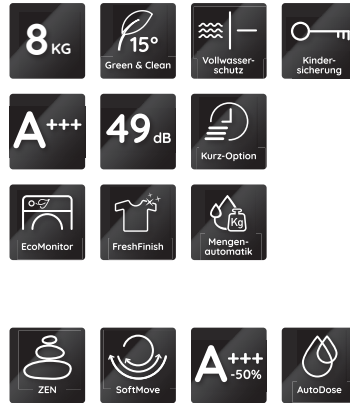

WM AUTODOS814ZEN

PremiumCare-Waschmaschine (8 kg) – BK 5000

Bauknecht

Für mich und mein Zuhause

TOP 4

- PremiumCare-Waschmaschine – unglaublich sanft, leise und sparsam
- ZEN Technology – bürstenloser Motor mit Direktantrieb
- AutoDose – die sparsame Autodosierung für Waschmittel und Weichspüler spart bis zu 30 % Waschmittel
- FreshFinish – verhindert zuverlässig Knitterfalten

WEISS

WM AUTODOS814ZEN
EAN 40 11577 46114 5

KOMFORT

- **PremiumCare**-Waschmaschine: für sanfte Wäschepflege – unglaublich leise und sparsam
- **ZEN Technology** – bürstenloser Motor mit Direktantrieb
- **SoftMove** – schützt die Fasern durch jeweils auf das gewählte Programm genau abgestimmte Trommelbewegungen
- **AutoDose** – die sparsame Autodosierung für Waschmittel und Weichspüler spart bis zu 30 % Waschmittel
- **Vollwasserschutz**
- **Kindersicherung** – weniger Sorgen, weniger Stress

PROGRAMME

- Energieoptimierte Grundprogramme für: Mischwäsche, Baumwolle, Pflegeleicht, Kurz,30, Wolle
- Spezielle Programme für Baumwolle Eco 60 °C, Feinwäsche, Buntwäsche, Bettdecken/Daunen, Jeans, Sport, Baby, Große Wäschestücke

ZUSATZFUNKTIONEN

- **FreshFinish** – verhindert zuverlässig Knitterfalten
- **Warmspülen-Funktion** – der Spülvorgang mit 40 °C warmem Wasser bereitet die Wäsche optimal auf die Schleuderphase vor
- **15° Green&Clean** – erhält die Brillanz der Farben
- **EcoMonitor** – spart ein Maximum an Energie und Wasser
- **Temperaturvorwahl, Intensivspülen, Schleudern, Spülen und Schleudern, Drehzahlreduzierung, Abpumpen, Start/Pause**
- **Kurz-Taste**

DISPLAY

- Mehrsprachiges Display mit Temperaturvorwahl, Restzeitanzeige und bControl-Steurelement
- **Fertig in** – die clevere Programmendevorwahl
- **Anzeige für: Tür frei, Wasserhahn zu, Pumpe, Service**

SCHLEUDERDREHZAHLEN

- **Schleuderdrehzahlen: Max. 1351 UpM variabel einstellbar oder ohne Endschleudern**

VERBRAUCHSWERTE

- 50 % sparsamer als der Grenzwert der Energieeffizienzklasse A+++¹
- Bis zu 8 kg Fassungsvermögen
- **Jahresenergieverbrauch: 98 kWh**
- **Jahreswasserverbrauch: 8500 Liter**
- **Energieverbrauch je Zyklus (8 kg Buntwäsche 60 °C): 0,49 kWh**

ANSCHLUSS UND MASSE

- 10 Ampere
- **Anschlusskabelänge: 120 cm**
- **Gewicht brutto 81 kg, Gewicht netto 80 kg**
- **Maße (HxBxT): 85x59,5x61 cm**
- **Maße verpackt (HxBxT): 88x64x64 cm**

TECHNISCHE DATEN

- **Geräuschemission Waschen/Schleudern (Schalleistung): 49/69 dB(A) re 1pW**

WPRO-ZUBEHÖR (OPTIONAL)

- **Verbindungsrahmen mit Ablage SKS101, EAN 8015250441444**
- **Verbindungsrahmen KCL103, EAN 8015250830729**
- **CALBLOCK+ Antikalk-Filter CAL300, EAN 8015250608076**
- **3 in 1 Entkalker für Waschmaschinen und Geschirrspüler, 6er Pack DES618, EAN 8015250590647**

¹ Energieeffizienzklassen-Spektrum von A+++ bis D