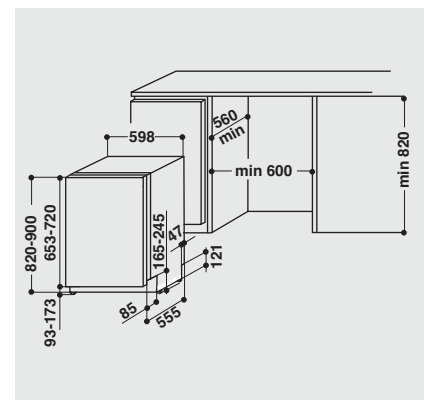

- Halbe Beladung
- Option für Spültabs

GESCHIRRKÖRBE

- Oberkorb herausnehmbar und höhenverstellbar
- 4 klappbare Segmente im Oberkorb
- 4 klappbare Tassenablagen im Oberkorb
- Dunkelgraue Geschirrkörbe

VERBRAUCHSDATEN

TECHNISCHE DATEN

- 220-240 Volt
- Anschlusskabellänge 130 cm
- Warmwasseranschluss bis 60 °C möglich
- Gerätemaße (HxTxB): 820x555x600 mm
- Nur 46 dB(A) im Normalprogramm

WPRO-ZUBEHÖR (OPTIONAL)

- CALBLOCK+ Antikalk-Filter
CAL300, EAN 8015250608076
- 3 in 1 Entkalker für Waschmaschinen und Geschirrspüler, 12er Pack
DES124, EAN 8015250583267