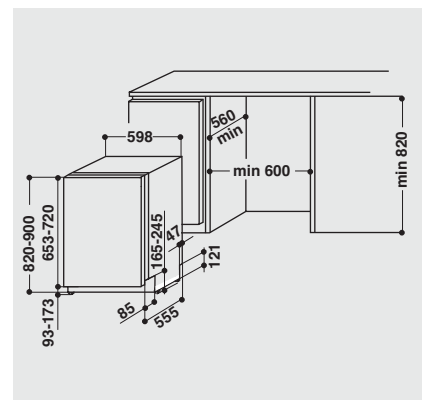

AUSSTATTUNG

- 13 Maßgedecke
- **ActiveDry** – automatisches Türöffnungssystem für perfekt getrocknetes Geschirr (abschaltbar)
- Übersichtliches Display mit 1 – 12 Std. Startzeitvorwahl
- Elektronische Salz- und elektronische Klarspülernachfüllanzeige
- Edelstahl-Innenraum für maximale Hygiene
- Vollwasserschutz

SPÜLPROGRAMME

- **6 Standardprogramme**
- 3 verschiedene Reinigungstemperaturen
- Spülprogramme: ECO, Kalt Vorspülen, Expressprogramm, Intensivprogramm, Hygieneprogramm, Mix-Programm

BETRIEBSARTEN

- Halbe Beladung
- Option für Spültabs

GESCHIRRKÖRBE

- Oberkorb herausnehmbar und höhenverstellbar, auch beladen
- 4 klappbare Tassenablagen im Oberkorb
- Herausnehmbarer Besteckkorb
- Graue Geschirrkörbe

VERBRAUCHSDATEN

- Energieeffizienzklasse A++, Reinigungseffizienzklasse A, Trocknungswirkungsklasse A¹
- 12 Liter Wasser, 0,95 kWh Strom im Standardprogramm
- Jährlicher Verbrauch im Standardprogramm bei 280 Spülgängen: 3360 Liter Wasser, 266 kWh Strom

TECHNISCHE DATEN

- 220-240 Volt
- Absicherung 10 Ampere
- Anschlusskabelänge 130 cm
- Warmwasseranschluss bis 60 °C möglich
- Gerätegröße (HxTxB): 820x555x598 mm
- Nur 46 dB(A) im Normalprogramm
- Gerätehöhe verstellbar von 820 – 900 mm

WPRO-ZUBEHÖR (OPTIONAL)

- CALBLOCK+ Antikalk-Filter CAL300, EAN 8015250608076
- 3 in 1 Entkalker für Waschmaschinen und Geschirrspüler, 12er Pack DES124, EAN 8015250583267

¹ Energieeffizienzklassen-Spektrum von A+++ bis D