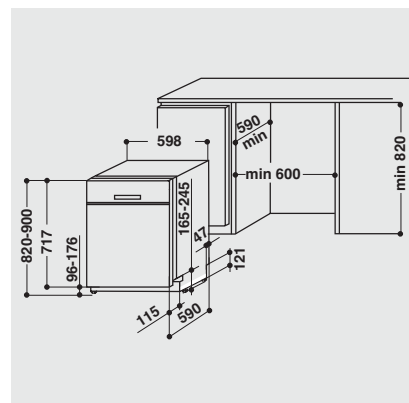

CESTELLI PER STOVIGLIE

- 4 supporti tazzine pieghevole nel cestello superiore
- 8 portapiatti abbattibili nel cestello inferiore
- Cestello per posate estraibile
- Cestelli per stoviglie grigi

DATI SUL CONSUMO

SPECIFICHE TECNICHE

- 220-240 Volt
- Fusibile 10 Ampere
- Lunghezza del cavo di allaccio 130 cm
- Possibilità di allacciamento acqua calda fino a 60 °C
- Dimensioni della nicchia (AxLxP): 820 - 900 x 600 x 590 mm
- Dimensioni dell'elettrodomestico (AxPxL): 820x590x598 mm
- Dimensioni del dispositivo imballato (AxLxP): 910 x 650 x 675 mm
- Solo 44 dB(A) nel programma normale
- Altezza dell'elettrodomestico 820 – 900 mm
- Larghezza minima della nicchia