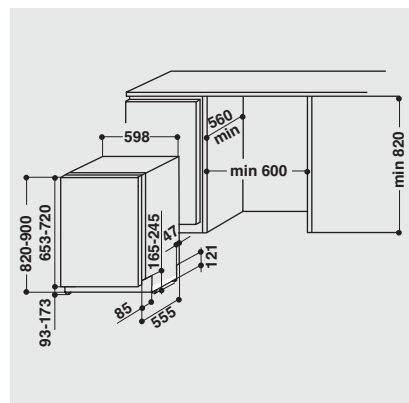

PROGRAMMI DI LAVAGGIO

- **7 Programmi standard e 1 programma Sensor**
- 5 diverse temperature di lavaggio
- Programmi di lavaggio: Tipo di prodotto, ECO, Prelavaggio a freddo, Sensor+, Programma Express, Programma intensivo, Programma bicchieri, Programma notte, Lavaggio e asciugatura rapidi
- Programma Sensor – Pulizia perfetta a fronte di un consumo efficiente di acqua ed energia

MODALITÀ OPERATIVE

- Opzione per pastiglie di lavaggio

CESTELLI PER STOVIGLIE

- Cestello superiore estraibile e regolabile in altezza, anche carico
- 4 supporti tazzine pieghevole nel cestello superiore
- 4 portapiatti abbattibili nel cestello inferiore
- Cestello per posate estraibile
- Cestelli per stoviglie grigi

DATI SUL CONSUMO

- Classe di efficienza energetica A++, classe di efficacia di lavaggio A, classe di efficacia di asciugatura A¹
- 9,5 litri di acqua, 0,934 kWh di corrente nel programma standard
- Consumo annuale con programma standard basato su 280 cicli di lavaggio: 2660 litri di acqua, 266 kWh di corrente

SPECIFICHE TECNICHE

- 220-240 Volt
- Fusibile 10 Ampere

¹ Gamma di classi di efficienza energetica da A+++ a D