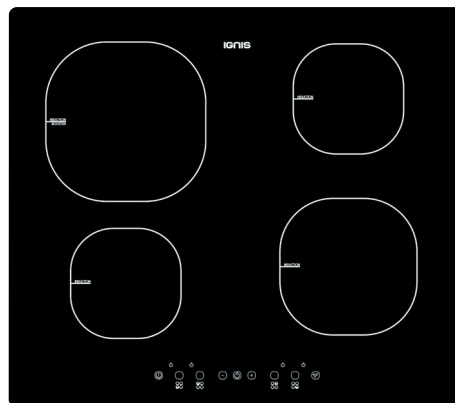

AKS 818/NE

Induktions-Kochfeld

IGNIS

TOP 4

- Touch-Control-Steuerung
- Rahmenlos
- Timer für jede Kochzone mit Abschalt-automatik (1 – 99 Min.)
- 4 elektronisch geregelte **Induktions-Kochzonen**

RAHMENLOS

AKS 818/NE

EAN 80 03437 82747 1

DESIGN

- Rahmenlos

KOCHZONEN

- 4 elektronisch geregelte **Induktions-Kochzonen**
- Einfache Bedienung durch vorne angeordnete Bedienelemente
- **Vorne links:** 14,5 cm Ø, 1200 Watt
- **Vorne rechts:** 18 cm Ø, 1800 Watt
- **Hinten links:** 21 cm Ø, 2200 Watt, **Booster** 2500 Watt
- **Hinten rechts:** 14,5 cm Ø, 1200 Watt

AUSSTATTUNG

- Touch-Control-Steuerung
- Digitalanzeige der eingestellten Leistung für jede Kochzone
- Timer für jede Kochzone mit Abschalt-automatik (1 – 99 Min.)
- 4-fach Restwärmeanzeige
- Kindersicherung
- Hauptschalter Ein/Aus

TECHNISCHE DATEN

- Gesamt-Anschlusswert: 6,5 kW
- Einbauhöhe: 52 mm
- Ausschnittmaße (BxT): 560x490 mm