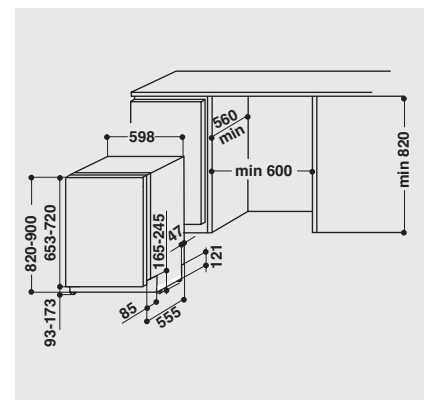

SPÜLPROGRAMME

- **8 Standardprogramme**
- Spülprogramme: ECO, Kalt Vorspülen, Sensor+, Expressprogramm, Intensivprogramm, Glasprogramm, Nachtprogramm, Schnelles Spülen & Trocknen, Selbstreinigung

BETRIEBSARTEN

- Option MultiZone – separates Ober- oder Unterkorbspülen
- Option für Spültabs

GESCHIRRKÖRBE

- Oberkorb herausnehmbar und höhenverstellbar
- 4 klappbare Tassenablagen im Oberkorb
- 4 umklappbare Tellersegmente im Unterkorb
- Herausnehmbarer Besteckkorb
- Anthrazitfarbene Geschirrkörbe

VERBRAUCHSDATEN

- Energieeffizienzklasse A++, Reinigungseffizienzklasse A, Trocknungswirkungsstufe A¹
- 9,5 Liter Wasser, 0,95 kWh Strom im Standardprogramm
- Jährlicher Verbrauch im Standardprogramm bei 280 Spülgängen: 2660 Liter Wasser, 266 kWh Strom

TECHNISCHE DATEN

- 220-240 Volt
- Absicherung 10 Ampere
- Anschlusskabellänge 130 cm
- Warmwasseranschluss bis 60 °C möglich
- Gerätemaße (HxTxB): 820x570x595 mm
- Nur 46 dB(A) im Normalprogramm
- Gerätehöhe verstellbar von 820 – 900 mm

WPRO-ZUBEHÖR (OPTIONAL)

- CALBLOCK+ Antikalk-Filter CAL300, EAN 8015250608076
- 3 in 1 Entkalker für Waschmaschinen und Geschirrspüler, 12er Pack DES124, EAN 8015250583267

¹ Energieeffizienzklassen-Spektrum von A+++ bis D