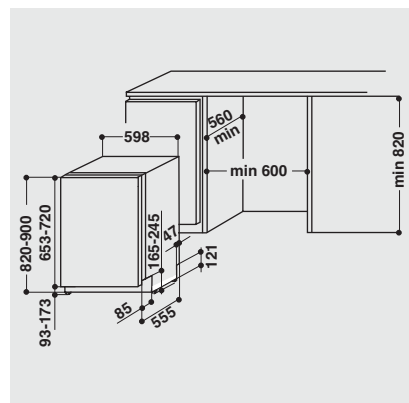

¹ Energieeffizienzklassen-Spektrum von A+++ bis D