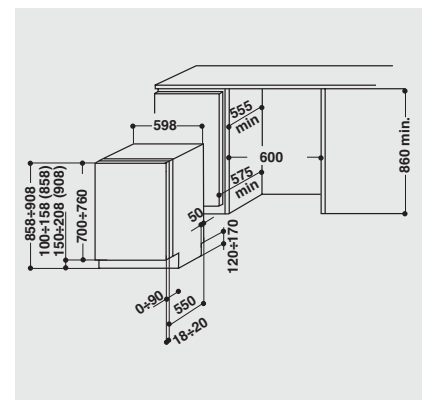

SPÜLPROGRAMME

• 5 Standardprogramme

- 3 verschiedene Reinigungstemperaturen
- Spülprogramme: ECO, Kalt Vorspülen, Intensivprogramm, Glasprogramm, Hygieneprogramm

BETRIEBSARTEN

- **Energiespar:** Die Option automatische Türöffnung spart zusätzlich Energie beim Trocknungsvorgang und verbessert das Trockenergebnis

GESCHIRRKÖRBE

- Oberkorb herausnehmbar und höhenverstellbar, auch beladen
- 4 klappbare Tassenablagen im Oberkorb
- 4 umklappbare Tellersegmente im Unterkorb
- Herausnehmbarer Besteckkorb
- Anthrazitfarbene Geschirrkörbe

VERBRAUCHSDATEN

- Energieeffizienzklasse A++, Reinigungseffizienzklasse A, Trocknungswirkungsklasse A¹
- 12 Liter Wasser, 0,91 kWh Strom im Standardprogramm
- Jährlicher Verbrauch im Standardprogramm bei 280 Spülgängen: 3360 Liter Wasser, 258 kWh Strom

TECHNISCHE DATEN

- 220-240 Volt
- Absicherung 10 Ampere
- Anschlusskabelänge 140 cm
- Warmwasseranschluss bis 60 °C möglich
- Gerätegröße (HxTxB): 858x550x598 mm
- Nur 48 dB(A) im Normalprogramm
- Gerätehöhe verstellbar von 858 – 908 mm

WPRO-ZUBEHÖR (OPTIONAL)

- CALBLOCK+ Antikalk-Filter CAL300, EAN 8015250608076
- 3 in 1 Entkalker für Waschmaschinen und Geschirrspüler, 12er Pack DES124, EAN 8015250583267

¹ Energieeffizienzklassen-Spektrum von A+++ bis D