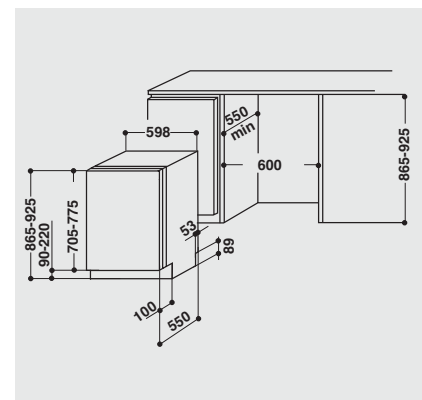

SPÜLPROGRAMME

- **5 Standardprogramme und 1 Sensorpro-
  gramm**
- 4 verschiedene Reinigungstemperaturen
- Spülprogramme: ECO, Kalt Vorspülen,
  Automatisches Sensor-Programm, Express,
  Intensivprogramm, Glasprogramm

BETRIEBSARTEN

- Halbe Beladung

GESCHIRRKÖRBE

- **Besteckschublade** – flexibel beladbar,
  auch mit längeren Besteckteilen
- Oberkorb herausnehmbar und höhenver-
  stellbar
- Herausnehmbarer Besteckkorb
- Silberfarbene Geschirrkörbe

VERBRAUCHSDATEN

- Energieeffizienzklasse A++, Reinigungsef-
  fizienzklasse A, Trocknungswirkungsklasse
  A¹
- 9,5 Liter Wasser, 0,93 kWh Strom im Stan-
  dardprogramm
- Jährlicher Verbrauch im Standardpro-
  gramm bei 280 Spülgängen: 2660 Liter
  Wasser, 266 kWh Strom

TECHNISCHE DATEN

- 220-240 Volt
- Absicherung 10 Ampere
- Anschlusskabelänge 140 cm
- Warmwasseranschluss bis 60 °C möglich
- Gerätemaße (HxTxB): 865x550x598 mm
- Nur 44 dB(A) im Normalprogramm
- Gerätehöhe verstellbar von 865 – 925 mm

WPRO-ZUBEHÖR (OPTIONAL)

- CALBLOCK+ Antikalk-Filter
  CAL300, EAN 8015250608076
- 3 in 1 Entkalker für Waschmaschinen und
  Geschirrspüler, 12er Pack
  DES124, EAN 8015250583267

¹ Energieeffizienzklassen-Spektrum von A+++ bis D