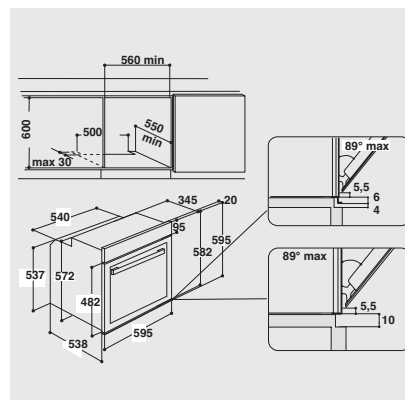

- les plats extra larges
- Porte rabattable
- Porte pleine, 3 verres
- Panneau de commande en métal avec îlot de verre
- Fonction Favoris
- Capteur automatique
- Température réglable jusqu'à 250°C
- Bloquage du bandeau de commande (sécurité enfants)
- Gril, 2450 Watt (rabattable)
- Protection des poignées
- 1 lampe halogène à l'intérieur
- Porte avec effet miroir
- Ventilateur de refroidissement pour une bonne ventilation de la paroi

ACCESSOIRES

- 2 grilles
- 1 lèche-frite émaillée

DONNÉES TECHNIQUES ET DIMENSIONS

- Classe énergétique A¹
- Consommation d'énergie en mode conventionnel 0.89 kWh
- Consommation d'énergie en mode chaleur tournante/air pulsé 0.69 kWh
- Alimentation électrique: 230 V
- Fusible: 16 A
- Fréquence 50Hz
- Puissance de raccordement: 3650 W
- Puissance du gril 2450 W
- Câble de raccordement 130 cm
- Poids de l'appareil 46 kg
- Dimensions de la niche (HxLxP) : 583 x 560 x 550 mm
- Poids de l'appareil emballé 48 kg
- Dimensions du produit emballé (HxLxP) : 690 x 630 x 650 mm