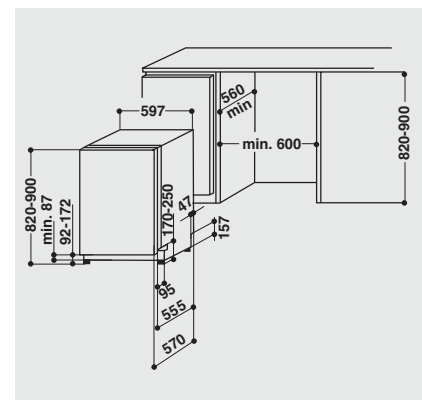

TECHNISCHE DATEN

- 220-230 Volt
- Absicherung 10 Ampere
- Anschlusskabelänge 150 cm
- Warmwasseranschluss bis 60 °C möglich
- Gerätemaße (HxTxB): 820x570x597 mm
- Nur 48 dB(A) im Normalprogramm
- Gerätehöhe verstellbar von 820 – 900 mm