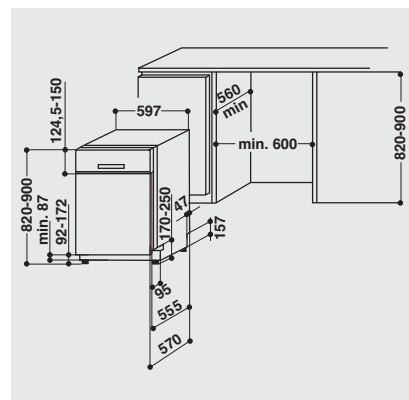

## SPECIFICHE TECNICHE

- 220-230 Volt
- Fusibile 10 Ampere
- Lunghezza del cavo di allaccio 160 cm

- Possibilità di allacciamento acqua calda fino a 60 °C
- Dimensioni della nicchia (AxLxP): 820 x 600 x 570 mm
- Dimensioni dell'elettrodomestico (AxPxL): 820x565x597 mm
- Dimensioni del dispositivo imballato (AxLxP): 850 x 640 x 660 mm
- Solo 51 dB(A) nel programma normale
- Altezza dell'elettrodomestico 820 – 900 mm
- Pannello interruttori regolabile in altezza da 124 a 149 mm