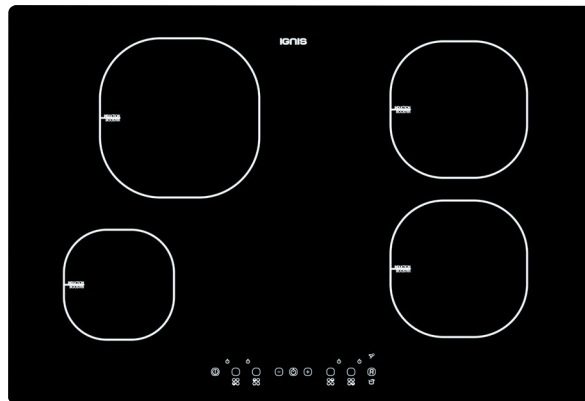

## TOP 4

- Accès Easy Touch
- 4 zones à induction avec booster
- Sans cadre
- Minuterie pour temps de cuisson

SANS CADRE

AKS 819/NE

EAN 80 03437 82748 8

## DESIGN

- Finition : sans cadre

140 x 860 x 600 mm

## ZONES DE CUISSON

- 4 à commande électronique **zones de cuisson à induction**, avec fonction Booster, dont
- 4 zones à induction avec booster
- Commandes frontales
- **Avant gauche:** 14,5 cm Ø, 1200 watt, **Booster** 1500 watt
- **Avant droite:** 18 cm Ø, 1800 watt, **Booster** 2100 watt
- **Arrière gauche :** 2100/2500 W, 21 cm Ø
- **Arrière droite :** 1800/2100 W, 18 cm Ø
- Zone couplables 38 cm

## DONNÉES TECHNIQUES

- Alimentation électrique: 220-230 V
- Fréquence 50-60Hz
- Puissance de raccordement : 7,2 kW
- Poids de l'appareil 15 kg
- Hauteur d'encastrement : 52 mm
- Dimensions de découpe du plan de travail (L x P) : 750 x 490 mm
- Dimensions de l'appareil (LxP) : 770 x 510 mm
- Poids de l'appareil emballé : 16 kg
- Dimensions du produit emballé (HxLxP):