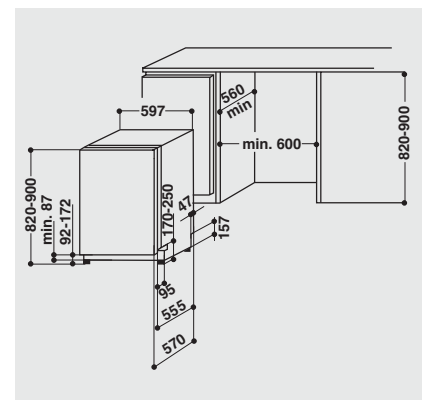

TECHNISCHE DATEN

- 220-230 Volt
- Absicherung 10 Ampere
- Anschlusskabelänge 150 cm
- Warmwasseranschluss bis 60 °C möglich
- Geräte Maße (HxTxB): 820x555x597 mm
- Nur 46 dB(A) im Normalprogramm

- Gerätehöhe verstellbar von 820 – 900 mm