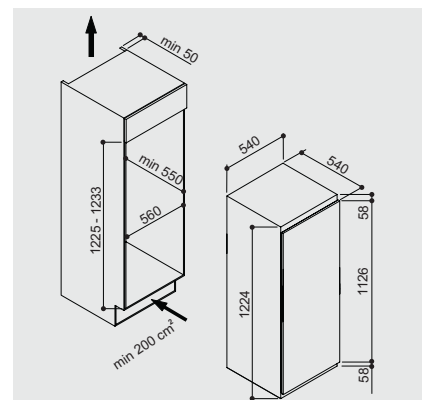

KOMFORT

- Energieeffizienzklasse A+¹

GEFRIERTEIL

- Bruttoinhalt 145 Liter
- Nutzinhalt 91 Liter
- 5 Gefrierschubladen
- Gefrierleistung: 6.5 kg/24 Std.
- Lagerzeit bei Störung: 13 Std.

ZUBEHÖR

- 1 Eiwürfelschale

TECHNISCHE DATEN

- Umgebungstemperatur: +16/+38 (N-ST) °C
- 2 höhenverstellbare FüÙe vorne
- Jährlicher Energieverbrauch 209 kWh
- Absicherung: 0.7 A, Spannung: 220-240 Volt/50 Hz, Leistung: 120 W
- Gesamtanschlusswert: 120 W
- Geräusch-Schallleistung: 34 dB (re1pW)
- Türanschlag rechts, wechselbar
- Schlepptürmontage
- NischenmasÙe (HxBxT): 1225x560x mind. 550 mm
- GerätemasÙe (HxBxT): 1220x540x540 mm
- Gewicht brutto 50 kg, Gewicht netto 46 kg