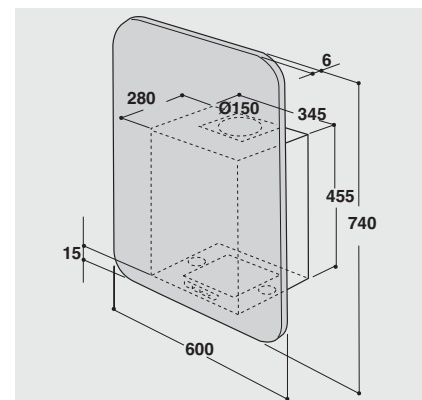

BESONDERHEITEN

- Bitte beachten Sie, dass kein Dekor im Lieferumfang enthalten ist

VERBRAUCHSWERTE

- Jahresenergieverbrauch: 103.2 kWh
- Energieeffizienzklasse D¹

TECHNISCHE DATEN

- Abluftstutzen Ø 150 mm
- Spannung: 220-240 V
- Außenmaße (HxBxT): 455x345x280 mm
- **Mindestabstand zum Elektrokochfeld 550 mm**
- **Mindestabstand zum Gaskochfeld 650 mm**