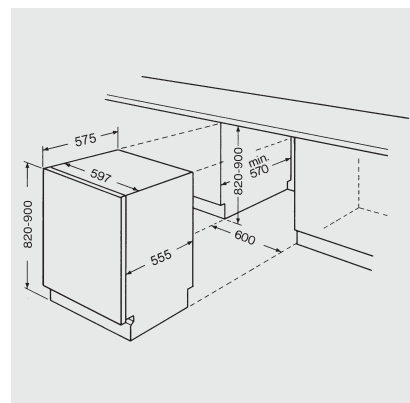

DONNÉES TECHNIQUES

- 220-230 Volt
- Fusible 10 A
- Câble de raccordement 150 cm
- Dimensions de la niche (HxLxP): 820 x 600 x 570 mm
- Dimensions de l'appareil (HxLxP) : 820 x 597 x 570 mm
- Dimensions de l'appareil emballé (HxLxP) : 850 x 640 x 660 mm
- Niveau sonore bas 51 dB(A)
- Hauteur de l'appareil réglable de 820 mm à 900 mm
- Hauteur du panneau de commande réglable de 124 à 149mm
- Adoucisseur d'eau intégré