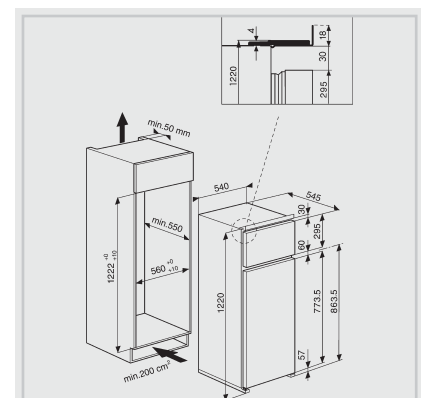

¹ Energieeffizienzklassen-Spektrum von A+++ bis D