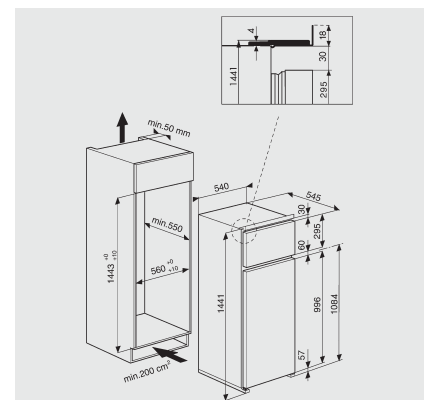

ZUBEHÖR

- 1 Eiswürfelbehälter

¹ Energieeffizienzklassen-Spektrum von A+++ bis D