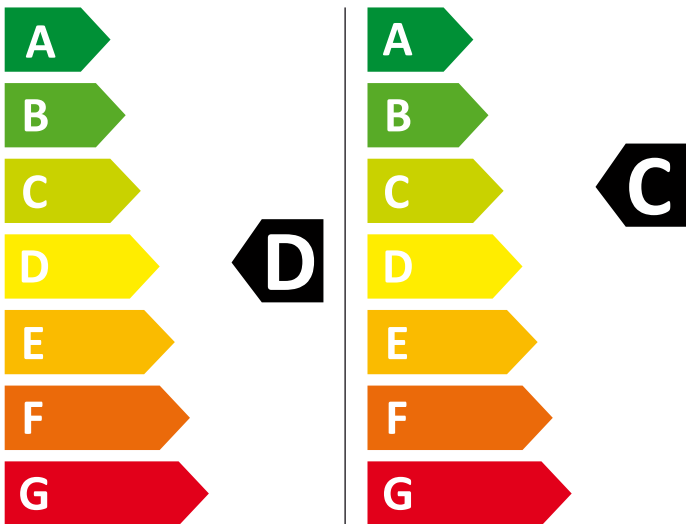

# ENERG

BAUKNECHT

WD 86 DC

307 kWh/100

63 kWh/100

6 kg

8 kg

65 L