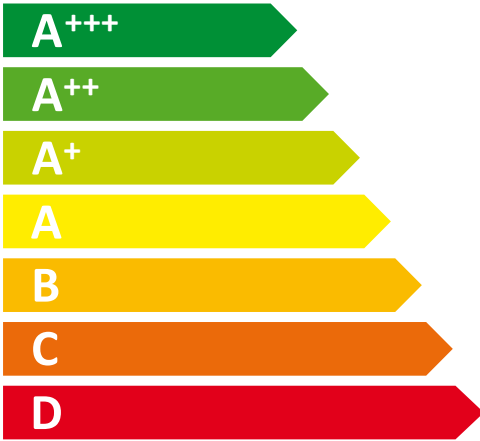

ENERG
енергия · ενεργεια

Bauknecht

T SENSE D 8X3E
DE

I II

ENERGIA · ЕНЕРГИЯ · ΕΝΕΡΓΕΙΑ
ENERGIJA · ENERGY · ENERGIE
ENERGI

175
kWh/annum

165
min/cycle*

8
kg