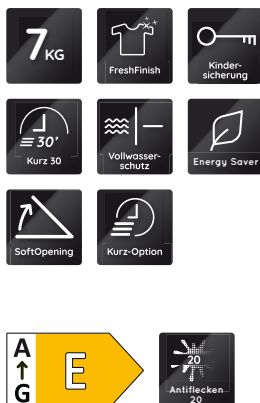

WMT ECOSTAR 732 DI N

Toplader-Waschmaschine (7 kg)

Bauknecht

Für mich und mein Zuhause

TOP 4

- Antiflecken – entfernt mehr als 100 Flecken bei nur 20 °C, ganz ohne Vorbehandlung¹
- Automatische Trommelpositionierung
- SoftOpening erlaubt ein sicheres und komfortables Öffnen
- Kurz 30' – schnelle Wäsche in 30 Minuten

WEISS

WMT ECOSTAR 732 DI N
EAN 40 11577 73426 3

KOMFORT

- Vollwasserschutz
- **SoftOpening** erlaubt ein sicheres und komfortables Öffnen
- Kindersicherung – weniger Sorgen, weniger Stress
- Automatische Trommelpositionierung
- Fahrbar dank Rolle
- Leicht zugängliche Fremdkörperfalle

PROGRAMME

- Energieoptimierte Grundprogramme: 20 °C, Eco 40-60, Baumwolle, Buntwäsche, Feinwäsche, Wolle, Mischwäsche, Pflegeleicht, Schleudern, Spülen + Schleudern
- Zeitoptimierte Programme: Kurz 30'
- Spezielle Programme: Antiflecken
- **Antiflecken** – entfernt mehr als 100 Flecken bei nur 20 °C, ganz ohne Vorbehandlung¹
- Kurz 30' – schnelle Wäsche in 30 Minuten

DISPLAY

- Übersichtliches Display mit Restzeitanzeige
- Startzeitvorwahl 1 – 23 Std. wählbar
- Separate Programmablaufanzeige
- Anzeige für: Tür frei, Wasserhahn zu, Pumpe, Service

VERBRAUCHSWERTE

- Energieeffizienzklasse E²
- Bis zu 7 kg Fassungsvermögen
- Luftschallemissionen im Schleudergang: 78 dB(A), Luftschallemissionsklasse C
- Schleuderdrehzahl: 1151 U/min, Schleudereffizienzklasse C
- Gewichteter Energieverbrauch pro 100 Betriebszyklen: 78 kWh
- Gewichteter Wasserverbrauch pro Betriebszyklus: 45 Liter
- Programmdauer „eco 40-60“: 3:25 h