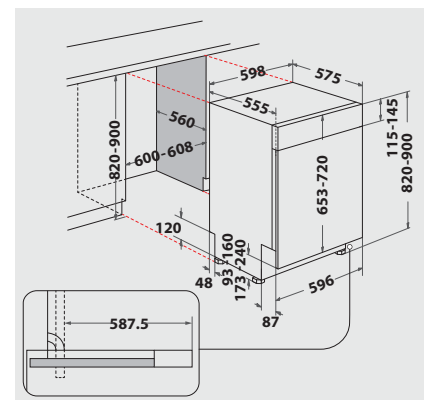

- 4 klappbare Segmente im Oberkorb
- 4 klappbare Tassenablagen im Oberkorb
- 8 umklappbare Tellersegmente im Unterkorb

VERBRAUCHSWERTE

- Energieeffizienzklasse B, Reinigungsleistungszindex 1,13, Trocknungsleistungszindex 1,07¹
- 14 Maßgedecke
- Energieverbrauch des eco-Programms pro 100 Betriebszyklen: 64 kWh Strom
- 9,5 Liter Wasser, 0,644 kWh Strom im eco-Programm pro Betriebszyklus
- Programmdauer des eco-Programms: 3:20 h
- Nur 39 dB(A) re 1 pW Betriebsgeräusch, Luftschallemissionsklasse B

TECHNISCHE DATEN

- Warmwasseranschluss bis 60 °C möglich
- Anschlusskabellänge 130 cm
- Gerätehöhe verstellbar von 820 – 900 mm
- Gerätegröße (HxTxB): 820x555x598 mm

WPRO-ZUBEHÖR (OPTIONAL)

- CALBLOCK+ Antikalk-Filter CAL300, EAN 8015250608076
- 3 in 1 Entkalker für Waschmaschinen und Geschirrspüler, 12er Pack DES124, EAN 8015250583267