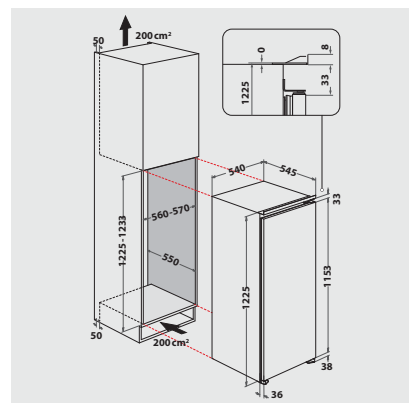

Technische Daten

- Schlepptürmontage
- Gesamtanschluss: 102 W
- Türanschlag wechselbar
- Maße (HxBxT): 1225x540x545 mm

Zubehör

- 1 Eierleiste (6 Eier)
- 1 Eiswürfelbehälter

WPRO-Zubehör (optional)

- Goodbye Odours Geruchsabsorber für den Kühlschrank
DEO213, EAN 8015250441413