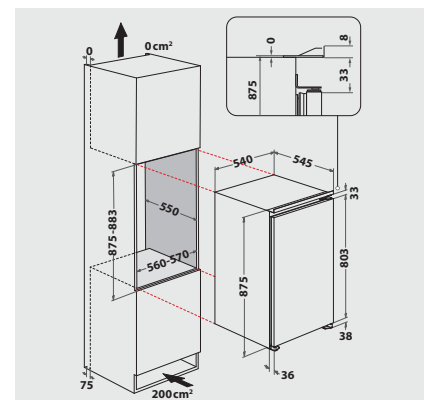

KSI 9GS1

Einbau-Kühlschrank mit Gefrierfach (Nische 88)

Bauknecht
Für mich und mein Zuhause

TOP 4

- Schlepptürmontage
- 1 Obst- und Gemüseschublade
- 3 Ablagen aus Sicherheitsglas, davon 2 höhenverstellbar
- Abtauautomatik im Kühlteil

WEISS

KSI 9GS1
EAN 40 11577 85937 9

KÜHLTEIL/AUSSTATTUNG BEI VOLLKÜHL- RAUM

- LED-Licht – bessere Ausleuchtung bei weniger Verbrauch
- Abtauautomatik im Kühlteil
- 3 Ablagen aus Sicherheitsglas, davon 2 höhenverstellbar
- 1 Obst- und Gemüseschublade
- 3 Türfächer

GEFRIERTEIL

- Lagerzeit bei Störungen: 12 Std.

VERBRAUCHSWERTE

- Energieeffizienzklasse F¹
- Energieverbrauch: 185 kWh/Jahr
- Nutzinhalt: 104 l Kühlen, 17 l Gefrieren, gesamt 121 l
- Luftschallemissionsklasse: C, 38 dB(A) re 1 pW
- Gefriervermögen: 2.5 kg/24 Std.

TECHNISCHE DATEN

- Schlepptürmontage
- Gesamtanschluss: 102 W
- Türanschlag rechts, wechselbar
- Maße (HxBxT): 875x540x545 mm

ZUBEHÖR

- 1 Eierleiste (6 Eier)

WPRO-ZUBEHÖR (OPTIONAL)

- Goodbye Odours Geruchsabsorber für den Kühlschrank
  DEO213, EAN 8015250441413

¹ Energieeffizienzklassen-Spektrum von A bis G