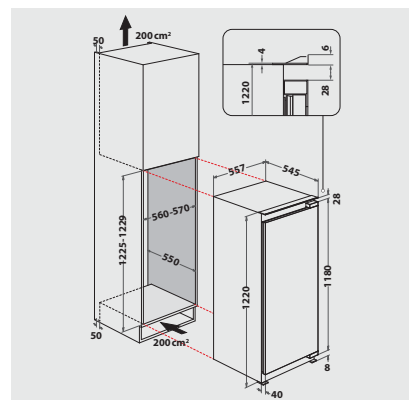

TECHNISCHE DATEN

- Einfache Festtürmontage SETMO-QUICK
- Gesamtanschluss: 80 W
- Türanschlag rechts, wechselbar
- Maße (HxBxT): 1220x540x545 mm

ZUBEHÖR

- 1 Eierleiste (6 Eier)

¹ Energieeffizienzklassen-Spektrum von A bis G