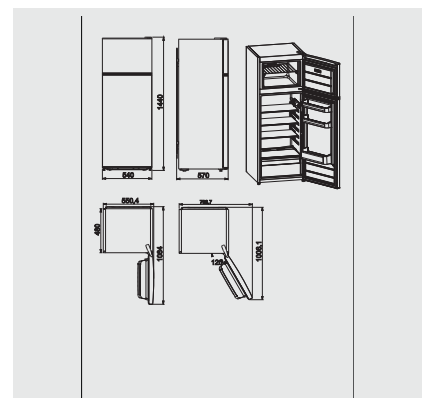

KOMFORT

- Griffmulde

KÜHLTEIL/AUSSTATTUNG BEI VOLLKÜHL- RAUM

- Abtauautomatik im Kühlteil
- 4 Ablagen aus Sicherheitsglas, davon 3 höhenverstellbar
- 1 Obst- und Gemüseschublade
- 3 Türfächer

GEFRIERTEIL

- 1 Ablage aus Sicherheitsglas
- Lagerzeit bei Störungen: 14 Std.

TECHNISCHE DATEN

- Maße (HxBxT): 144x54x57 cm
- Höhenverstellbare FüÙe vorne
- Gesamtanschluss: 122 W
- Türanschlag rechts, wechselbar

WPRO-ZUBEHÖR (OPTIONAL)

- Goodbye Odours Geruchsabsorber für den Kühlschrank
DEO213, EAN 8015250441413
- Ice Mate
ICM101, EAN 8015250381504