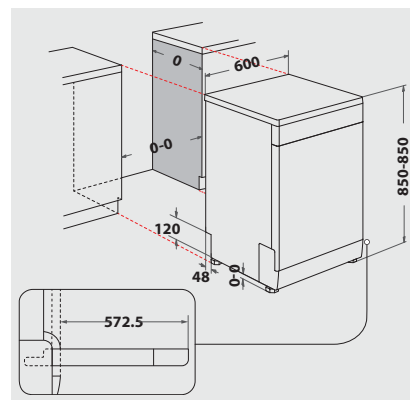

TECHNISCHE DATEN

- Warmwasseranschluss bis 60 °C möglich
- Anschlusskabelänge 130 cm
- Gerätemaße (HxTxB): 850x590x600 mm

WPRO-ZUBEHÖR (OPTIONAL)

- CALBLOCK+ Antikalk-Filter CAL300, EAN 8015250608076
- 3 in 1 Entkalker für Waschmaschinen und Geschirrspüler, 12er Pack DES124, EAN 8015250583267