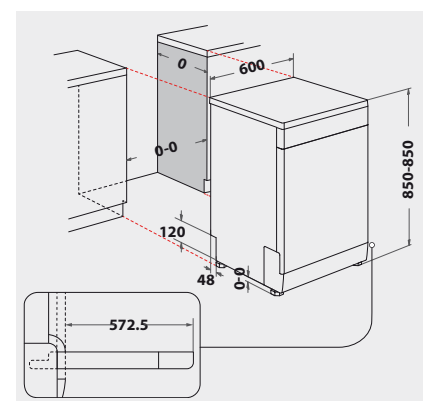

¹ Energieeffizienzklassen-Spektrum von A bis G