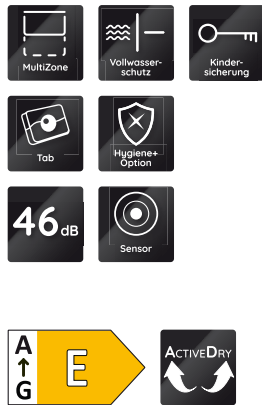

# BFC 3C26

Freistehender Geschirrspüler (60 cm)

**Bauknecht**

Für mich und mein Zuhause

## TOP 4

- ActiveDry – automatisches Türöffnungssystem für perfekt getrocknetes Geschirr
- Option MultiZone – separates Ober- oder Unterkorbspülen
- Sensor-Programm – perfekte Reinigungsergebnisse bei effizientem Wasser- und Energieverbrauch
- Übersichtliches Display mit Restzeitanzeige und 1 – 24 Std. Startzeitvorwahl

## AUSSTATTUNG

- **ActiveDry** – automatisches Türöffnungssystem für perfekt getrocknetes Geschirr (abschaltbar)
- Übersichtliches Display mit Restzeitanzeige und 1 – 24 Std. Startzeitvorwahl
- Akustisches Signal zeigt das Programmende an
- Elektronische Salz- und elektronische Klarspülernachfüllanzeige
- Edelstahl-Innenraum für maximale Hygiene
- Doppelscharnier
- Kindersicherung/Tastensperre
- Vollwasserschutz
- Unterbaufähig

## SPÜLPROGRAMME

- **7 Standardprogramme und 1 Sensorprogramm**
- 4 verschiedene Reinigungstemperaturen
- Spülprogramme: ECO, Kalt Vorspülen, Nachspülen, Sensorprogramm, Expressprogramm, Intensivprogramm, Glasprogramm, Schnelles Spülen & Trocknen
- Sensor-Programm – perfekte Reinigungsergebnisse bei effizientem Wasser- und Energieverbrauch