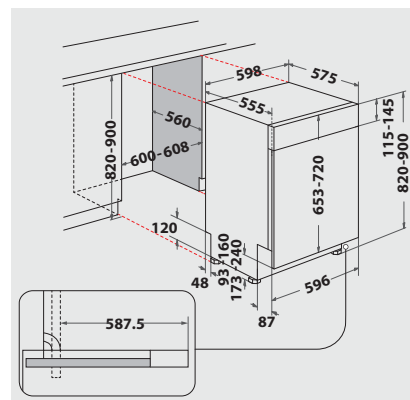

¹ Energieeffizienzklassen-Spektrum von A bis G